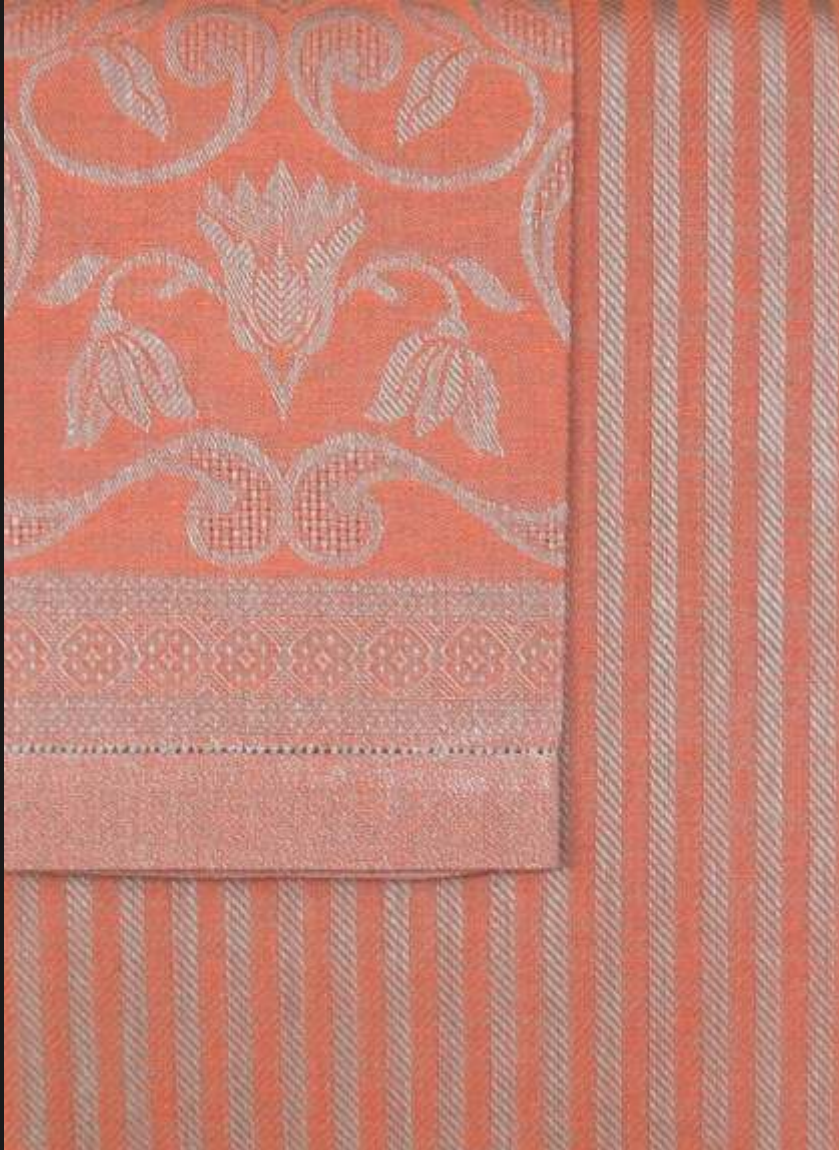

la bottega di casa

TOALLAS LINO Y MISTO LINO

San Miguel de Allende
Fabrica la Aurora
415 - 1528636

Ciudad de Mexico
Polanco, Masaryk 326
55 - 52803593

Ciudad de Mexico
Via Santa Fe (Casa Italia)
55 - 21674053

linens@labottegadicasa.com
www.facebook.com/labottega.dicasa

DAMASCO - IRIS RUSTICA

100% LINO ITALIANO

DAMASCO:
MOTIVO FLORAL

IRIS:
RAYAS

COLORES DISPONIBLES

TOALLA GRANDE : 125cm x 70cm

TOALLA CHICA : 62cm x 45cm

LINO GRIFO

100% LINO ITALIANO

COLORES DISPONIBLES

TOALLA GRANDE : 125cm x 70cm

TOALLA CHICA : 62cm x 45cm

DAMASCO MISTO LINO

50% LINO 50% ALGODON ITALIANO

TOALLA GRANDE : 125cm x 70cm

TOALLA CHICA : 62cm x 45cm

COLORES DISPONIBLES