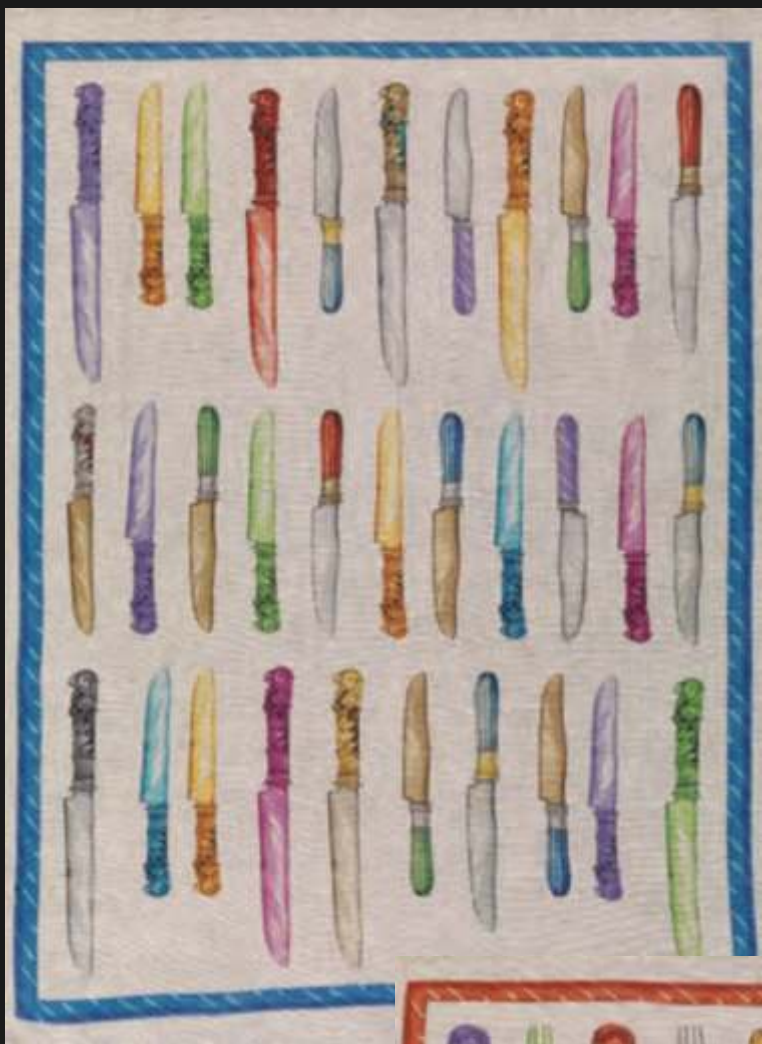

la bottega di casa

STROFINACCI

Corte del Medà, 30
PIEVE DI SOLIGO (TV)
0438 - 1812414

linens@labottegadicasa.com

www.facebook.com/La-Bottega-Di-Casa-Italia

AQUARIUS TURCHESE

AQUARIUS ROSSO

LIMOGE BLU

LIMOGE NEGRO

MEDITERRANEO CARRETTO

MEDITERRANEO FICO D'INDIA

CRYSTAL BLU

CRYSTAL ROSSO

COLTELLO

CUCCHIAIO

FORCHETTA

VOLPE

OCA

PECORA