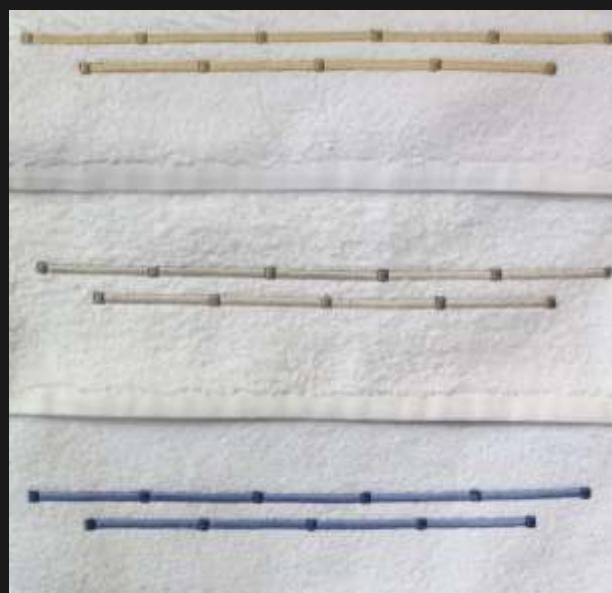

# SANGALLO

ASCIUGAMANO DI SPUGNA DI COTONE CON PIZZO SANGALLO

COPPIA DI ASCIUGAMANI  
PICCOLO : 60cm x 39cm  
GRANDE : 109cm x 59cm

TELO BAGNO  
150cm x 100cm

TAPPETO  
110cm x 70cm

VARIANTI DI COLORE: BIANCO SU CORDA - BIANCO SU BIANCO

ASCIUGAMANO DI SPUGNA DI COTONE CON CORDONETTO

COPPIA DI ASCIUGAMANI

PICCOLO : 60cm x 39cm

GRANDE : 109cm x 59cm

TELO BAGNO

150cm x 100cm

TAPPETO

110cm x 70cm

VARIANTI DI COLORE: GIALINO - OCRA - BLU

GRANADA

ASCIUGAMANO DI SPUGNA DI COTONE CON LINO RICAMATO

COPPIA DI ASCIUGAMANI

PICCOLO : 60cm x 39cm

GRANDE : 109cm x 59cm

TELO BAGNO

150cm x 100cm